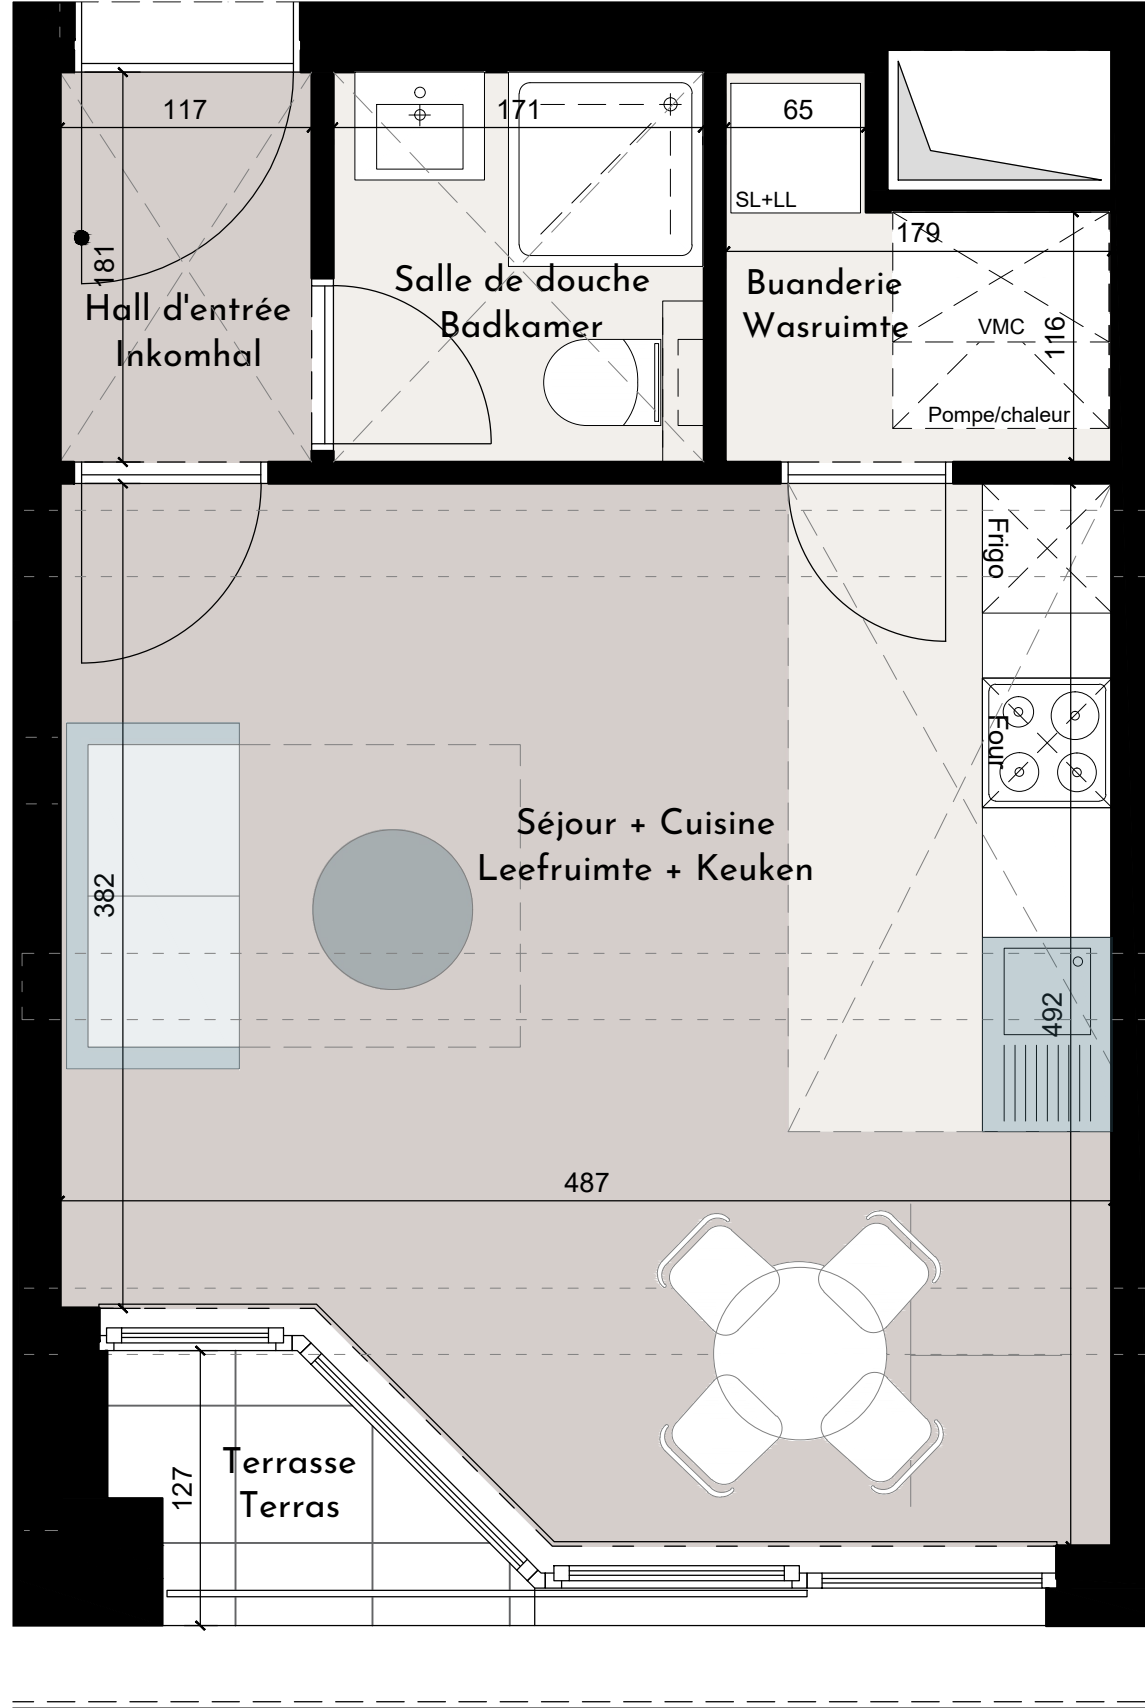

carrelage / tegelwerk  
 parquet / parket

**ARTICO**

**Appartement N° / Nr** 01-03  
**Surface SBP/ Oppervlakte BVO** ca. 36,5 m<sup>2</sup>  
**Terrasse / Terras** ca. 1,8 m<sup>2</sup>  
**Balcon / Balkon** /