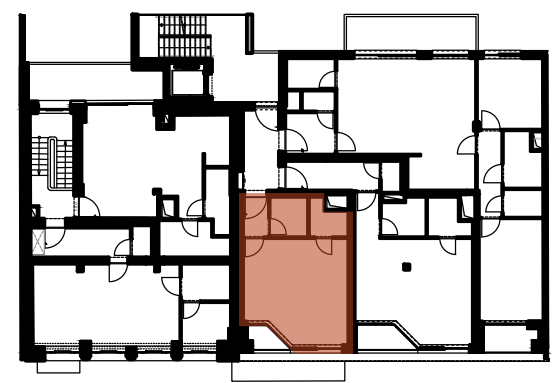

carrelage / tegelwerk  
 parquet / parket

**ARTICO**

**Appartement N° / Nr** 01-03  
**Surface SBP/ Oppervlakte BVO** ca. 36,5 m<sup>2</sup>  
**Terrasse / Terras** ca. 1,8 m<sup>2</sup>  
**Balcon / Balkon** /